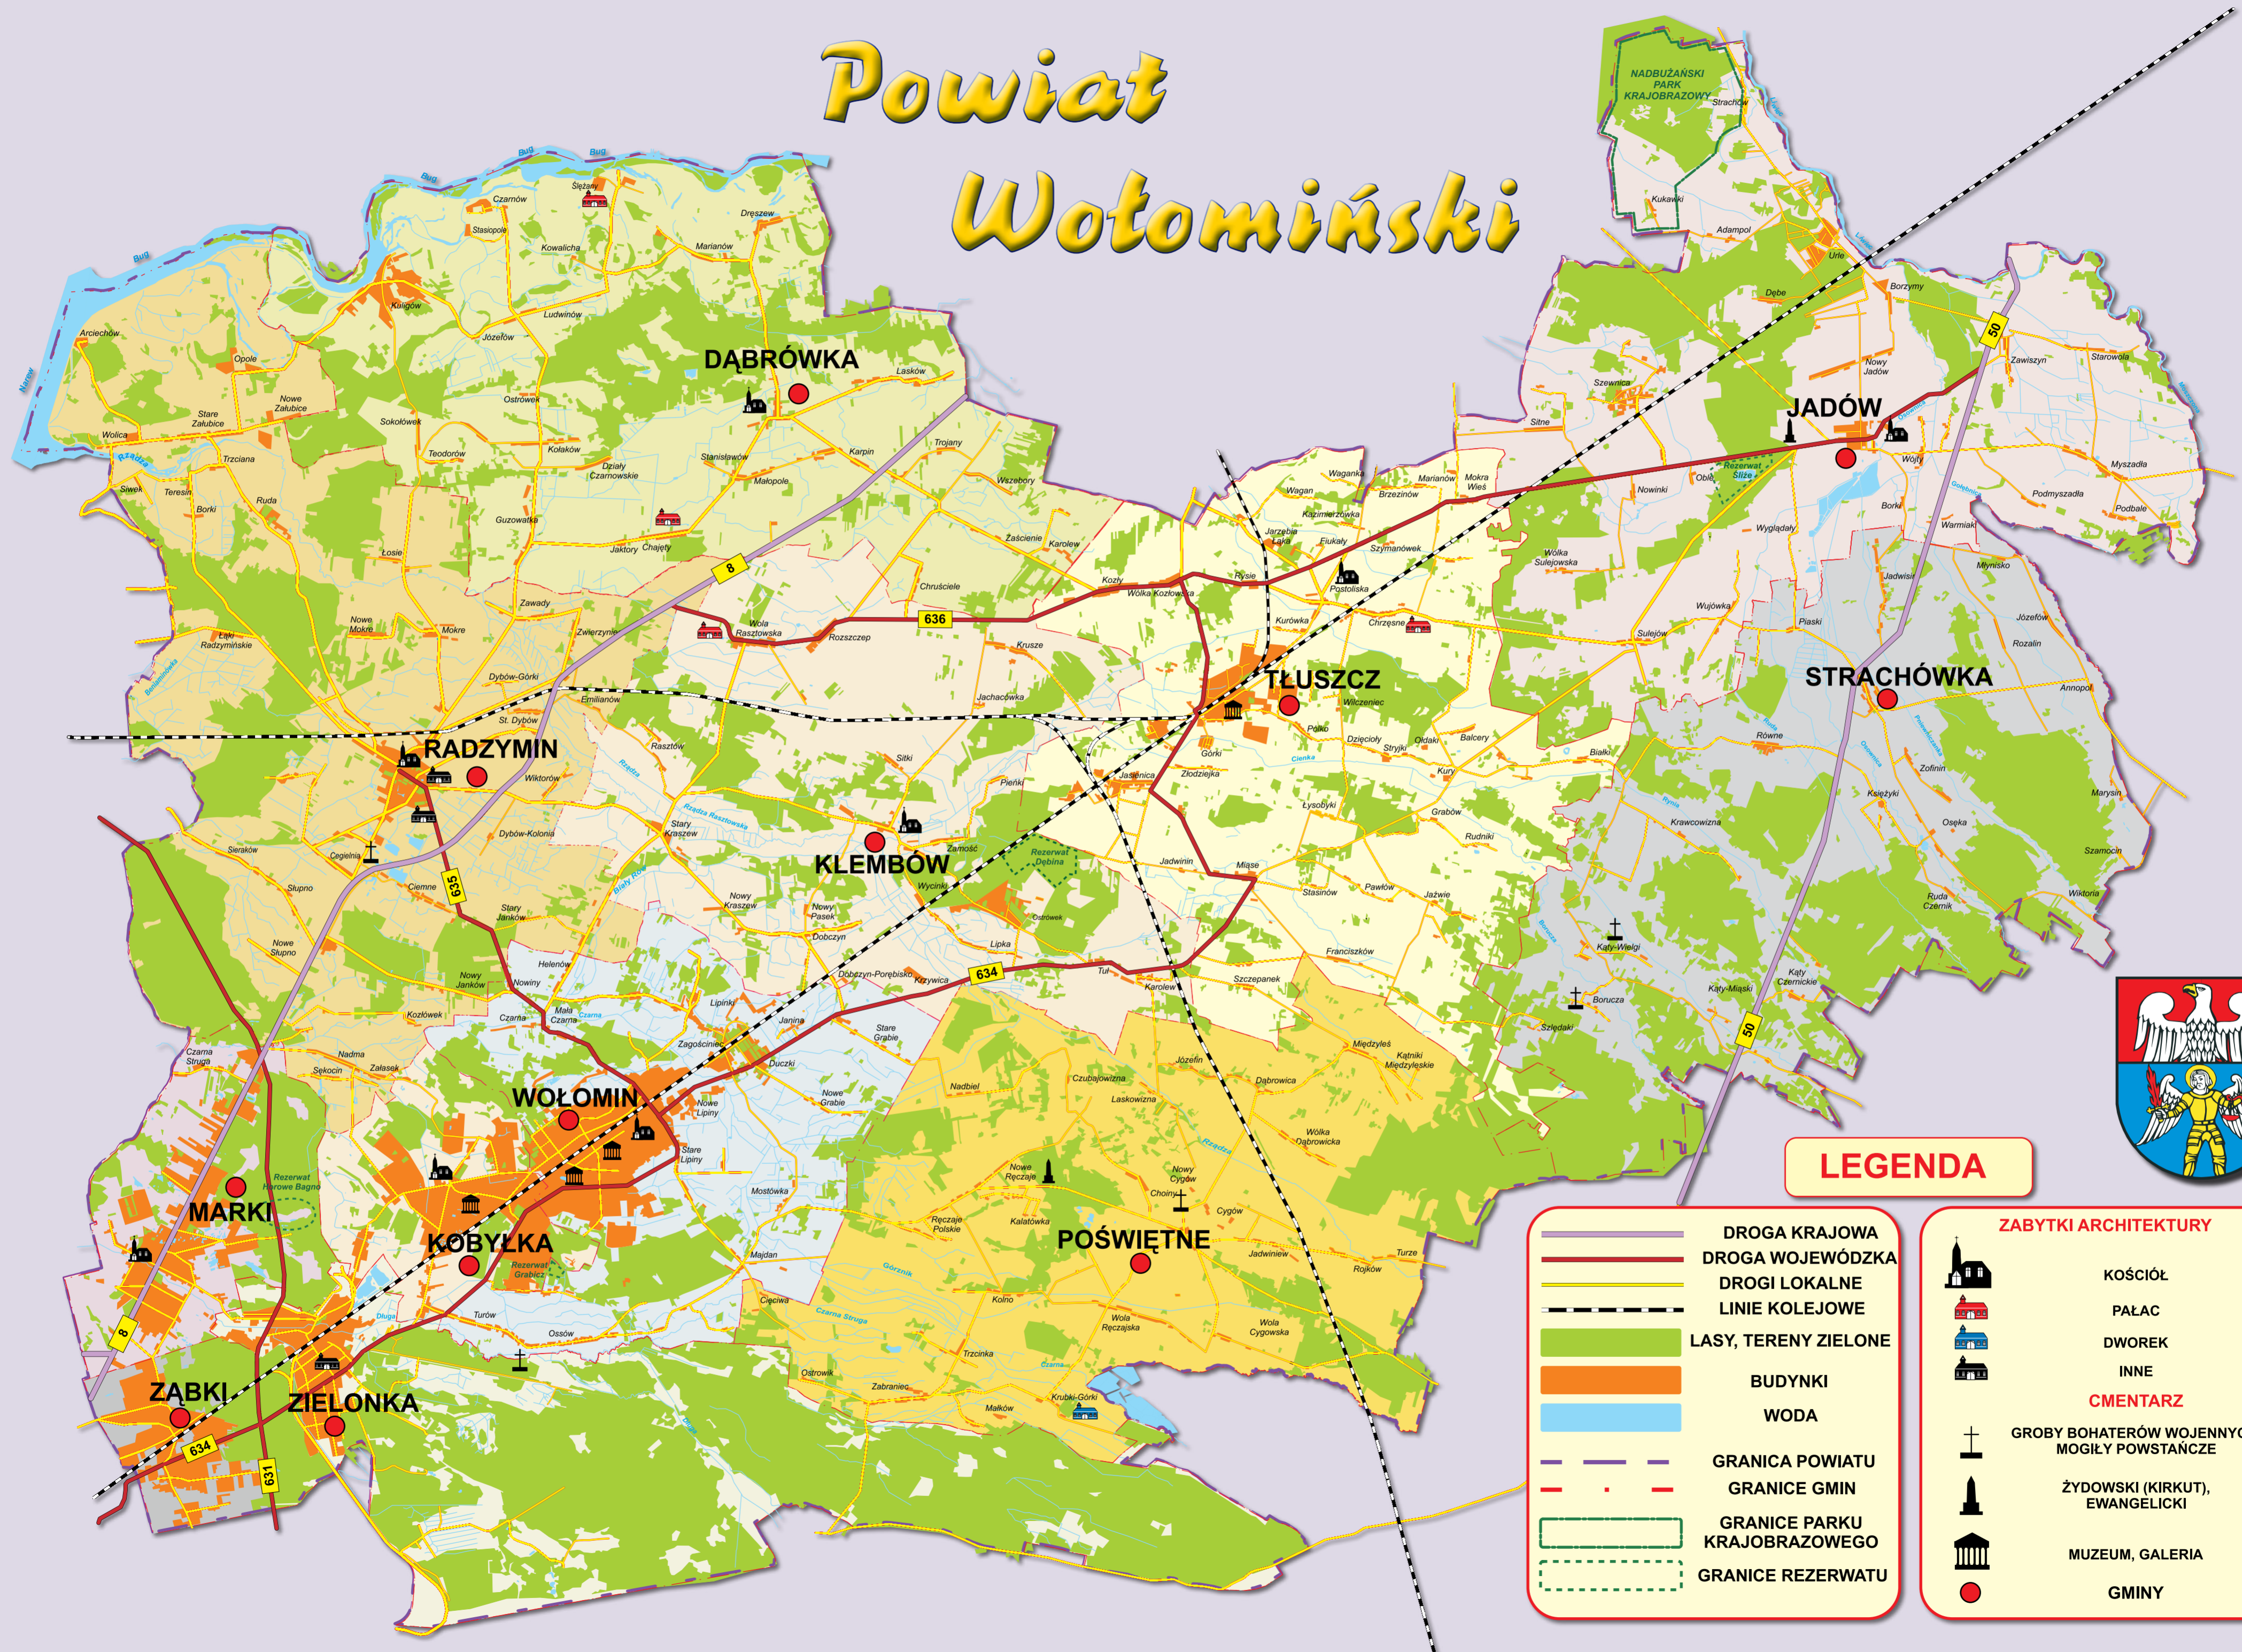

# Powiat Wotomiński

## LEGENDA

	DROGA KRAJOWA
	DROGA WOJEWÓDZKA
	DROGI LOKALNE
	LINIE KOLEJOWE
	LASY, TERENY ZIELONE
	BUDYNKI
	WODA
	GRANICA POWIATU
	GRANICE GMIN
	GRANICE PARKU KRAJOBRAZOWEGO
	GRANICE REZERWATU

ZABYTKI ARCHITEKTURY	
	KOŚCIÓŁ
	PAŁAC
	DWOREK
	INNE
<b>CMENTARZ</b>	
	GROBY BOHATERÓW WOJENNYCH, MOGIŁY POWSTAŃCZE
	ŻYDOWSKI (KIRKUT), EWANGELICKI
	MUZEUM, GALERIA
	GMINY